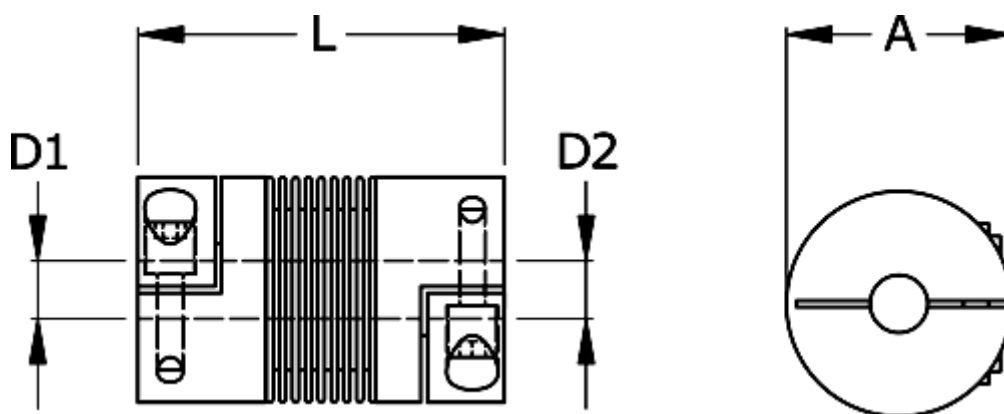

Varenummer: 3330200200420606
Beskrivelse: Metalbælgkobling type 2 str.20
Længde 42 mm, boring 6/6 mm

Mål

A	= 25
D1	= 6
D2	= 6
L	= 42
Nom. moment NM (Tkn)	= 2